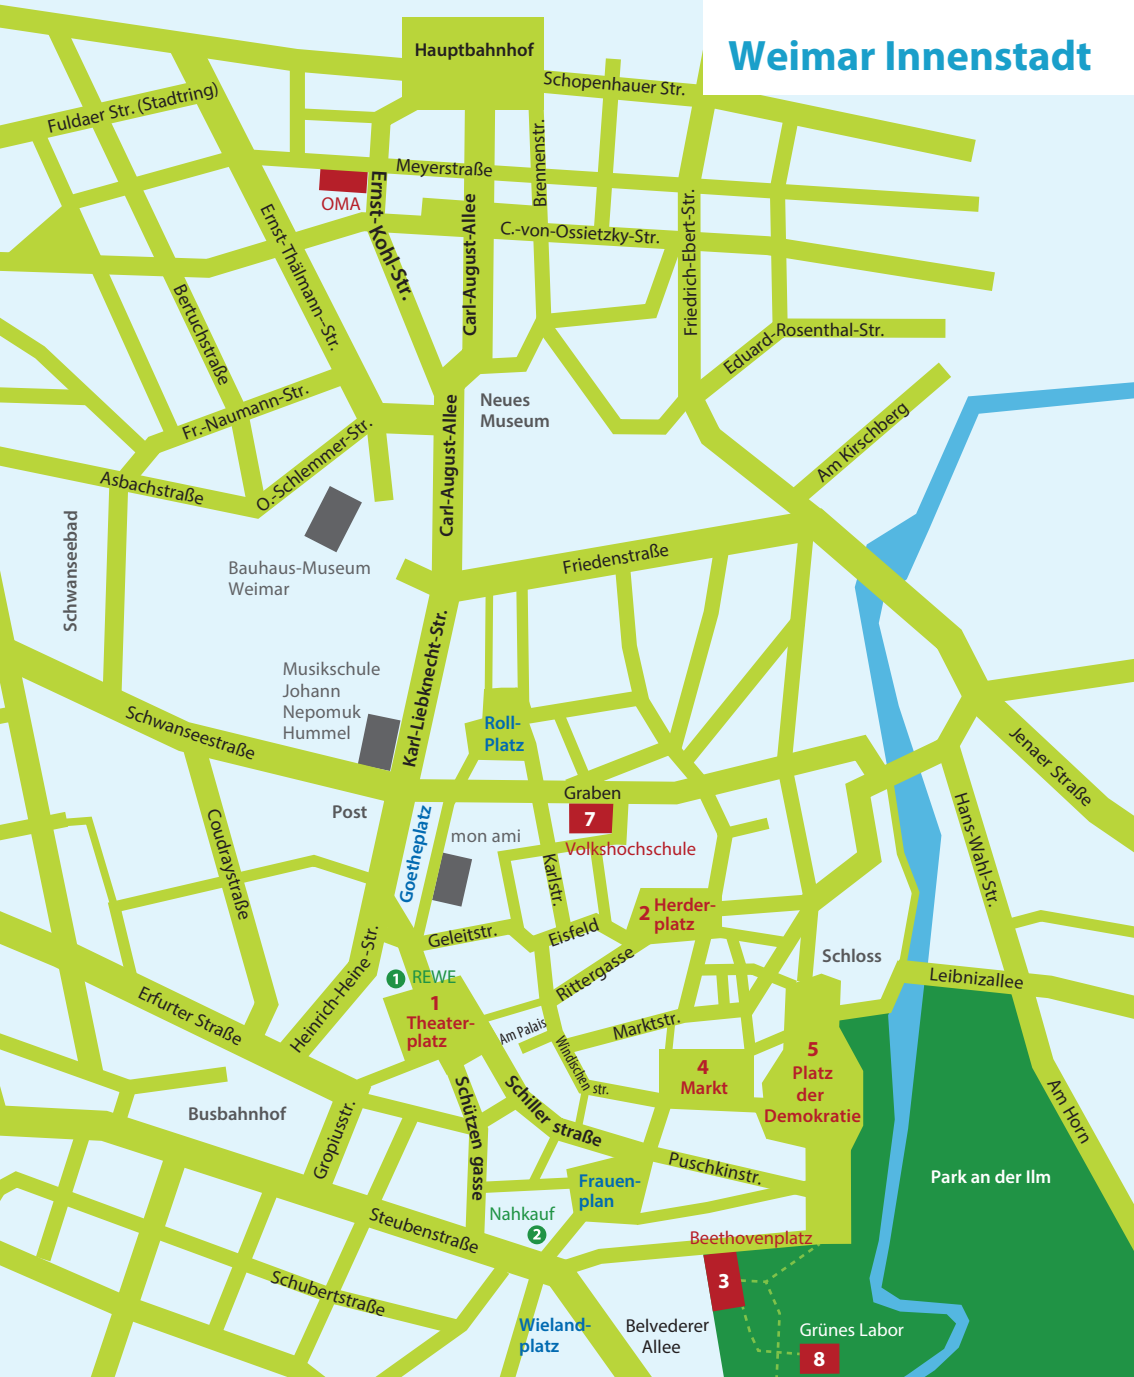

# Weimar Innenstadt

**Othe Music Academy [OMA]** Ernst-Kohl-str. 23

**Veranstaltungsorte:** 1: Theaterplatz //// 2: Herderplatz //// 3: Beethovenplatz //// 4: Markt ////

5: Platz der Demokratie //// 6: e-werk Am Kirschweg //// 7: Volkshochschule (VHS) Am Graben 6 ////

8: Grünes Labor Beethovenplatz 3

**Supermärkte:** 1: REWE Theaterplatz 2A //// 2: Nahkauf Steubenstraße 2